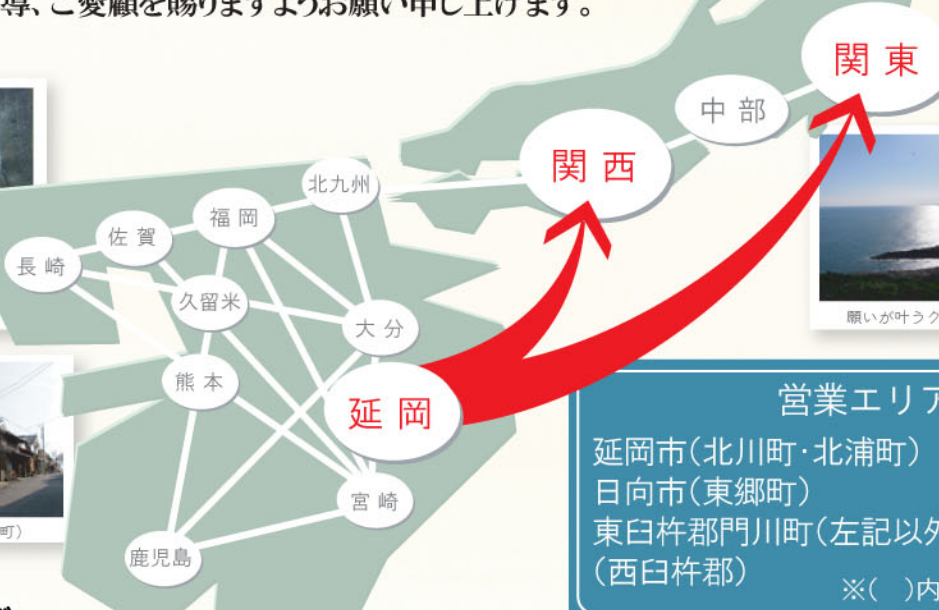

高千穂峽 (高千穂町)

美々津の街並み (美々津町)

カンナ (延岡市の花)

願いが叶うクルスの海 (日向市)

営業エリア

延岡市(北川町・北浦町)
日向市(東郷町)
東臼杵郡門川町(左記以外の東臼杵郡)
(西臼杵郡)

※()内は中継地区です

まごころを=はこぶ