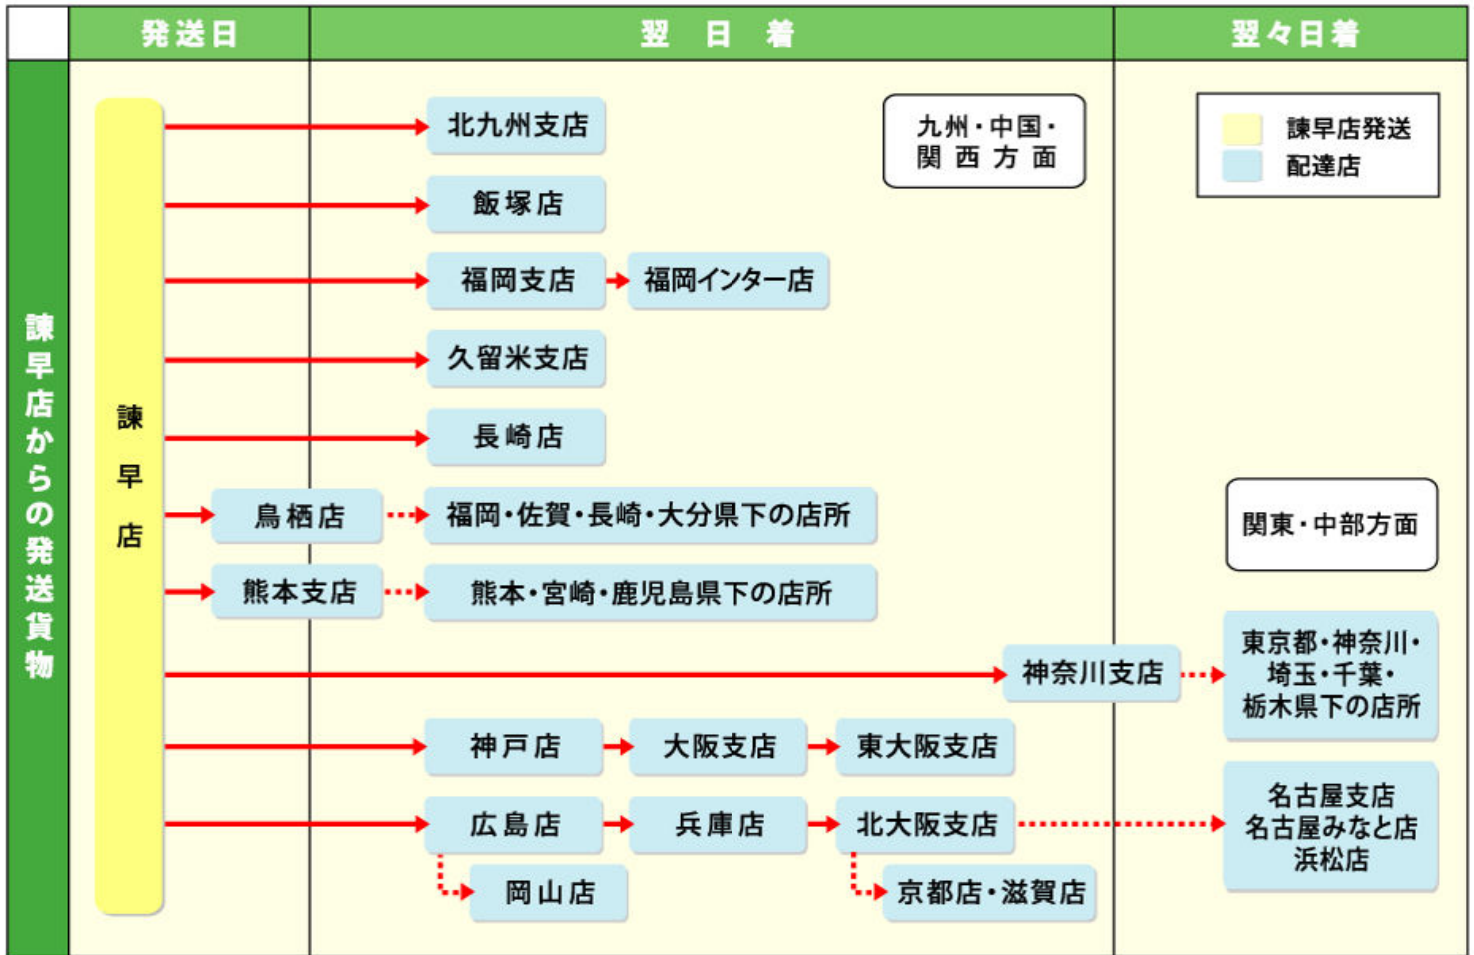

FAX:0957-25-2075

ホームページ <http://www.kurumeunsou.co.jp/>

▼ お気軽にお問合せ下さい

担当者名

<諫早店ご案内>

◆主な輸送ダイヤ表

※配達日及び配達店等の詳細については最寄の店所にお問い合わせ下さい。

◆輸送商品のご案内