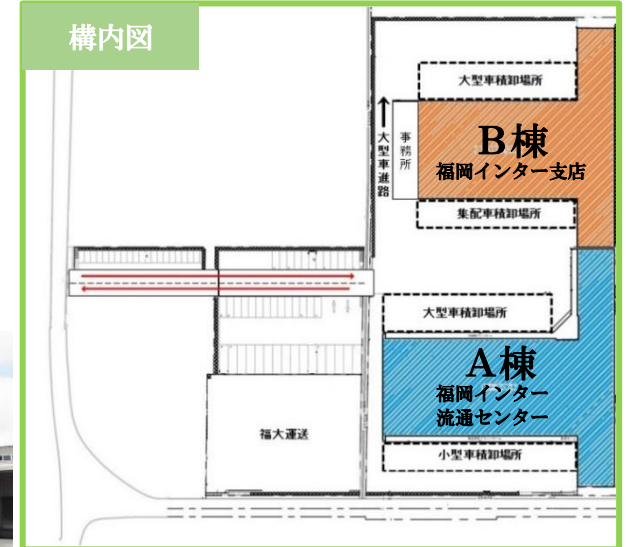

構内図

①福岡インターより県道201号線福岡市内方面へ
側道を左折し、高架下をくぐって右折
②福岡市内より県道201号線飯塚市方面へ
福岡インター手前の側道を左折し直進