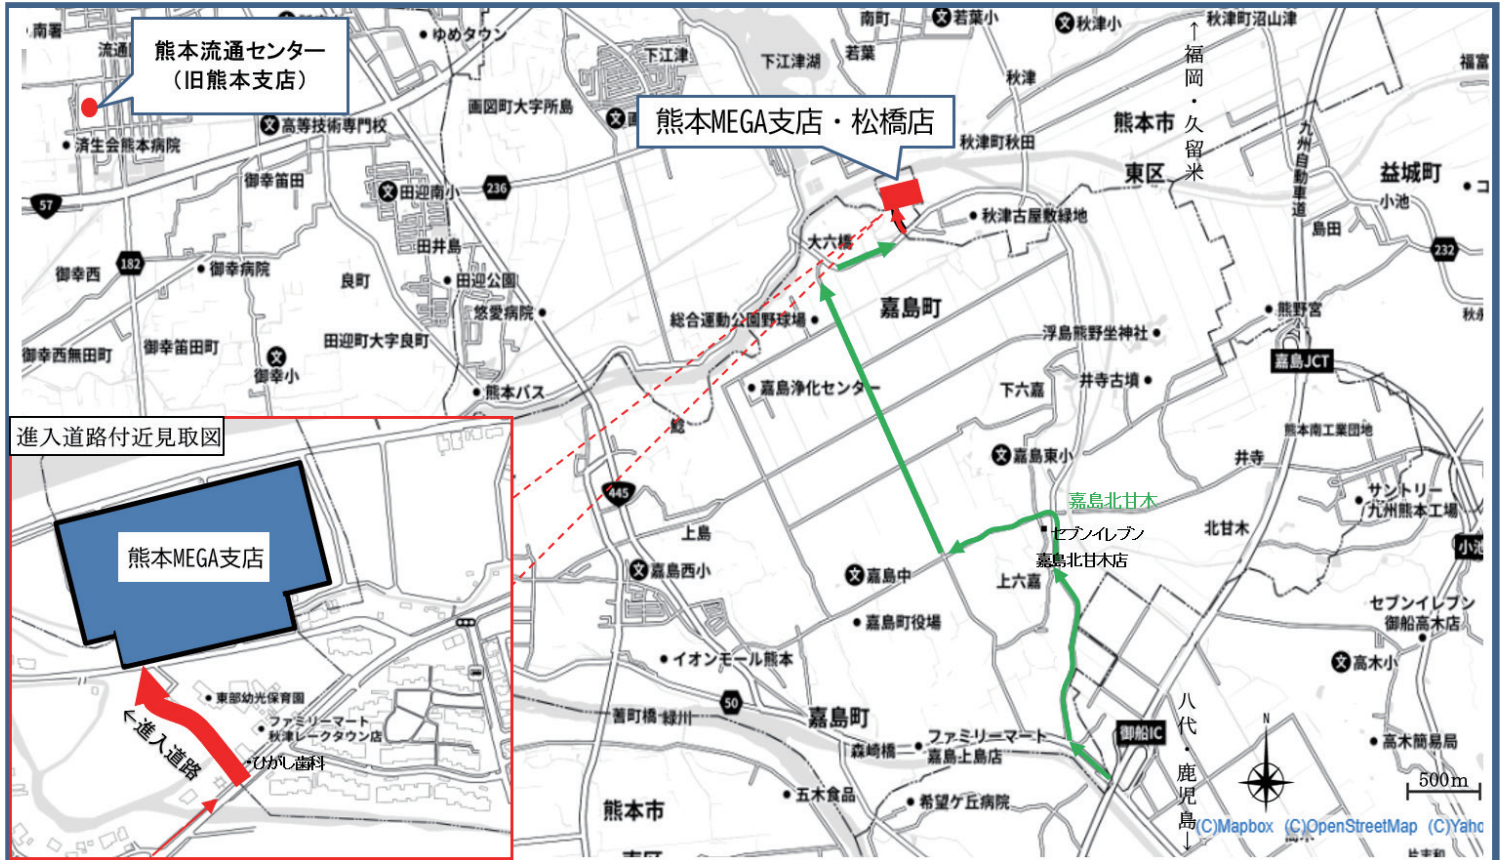

アピールポイントは・・・

- ◆関東・関西・九州各地に向けて毎日約70便の直行便を発送(日・祝日除く)
- ◆御船ICまで10分、熊本空港ICまで15分、熊本市中心部まで20分の好アクセス
- ◆現行の約2.4倍(7,600㎡)の荷扱ホームで輸送力・輸送品質の向上
- ◆「熊本流通センター(南区流通団地)」と連携した保管流通サービスのご提供

まごころを=はこぶ

久留米運送株式会社

## 【高速道路からのアクセス案内】

〈御船ICからのアクセス〉

- ・ICを降りて、国道445号線を熊本市内方面へ右折
- ・2本目の信号を右折（県庁方面）し、県道226号を道なりに直進
- ・セブンイレブン嘉島北甘木店が左手にある交差点「嘉島北甘木」を左折
- ・2つ目の信号を右折、道なりに直進し、左右にグラウンドがある箇所を過ぎた先の交差点（大六橋の東側）を右折
- ・ファミリーマート秋津レークタウン店の手前にある進入道路を左折し、敷地内へ進入する。