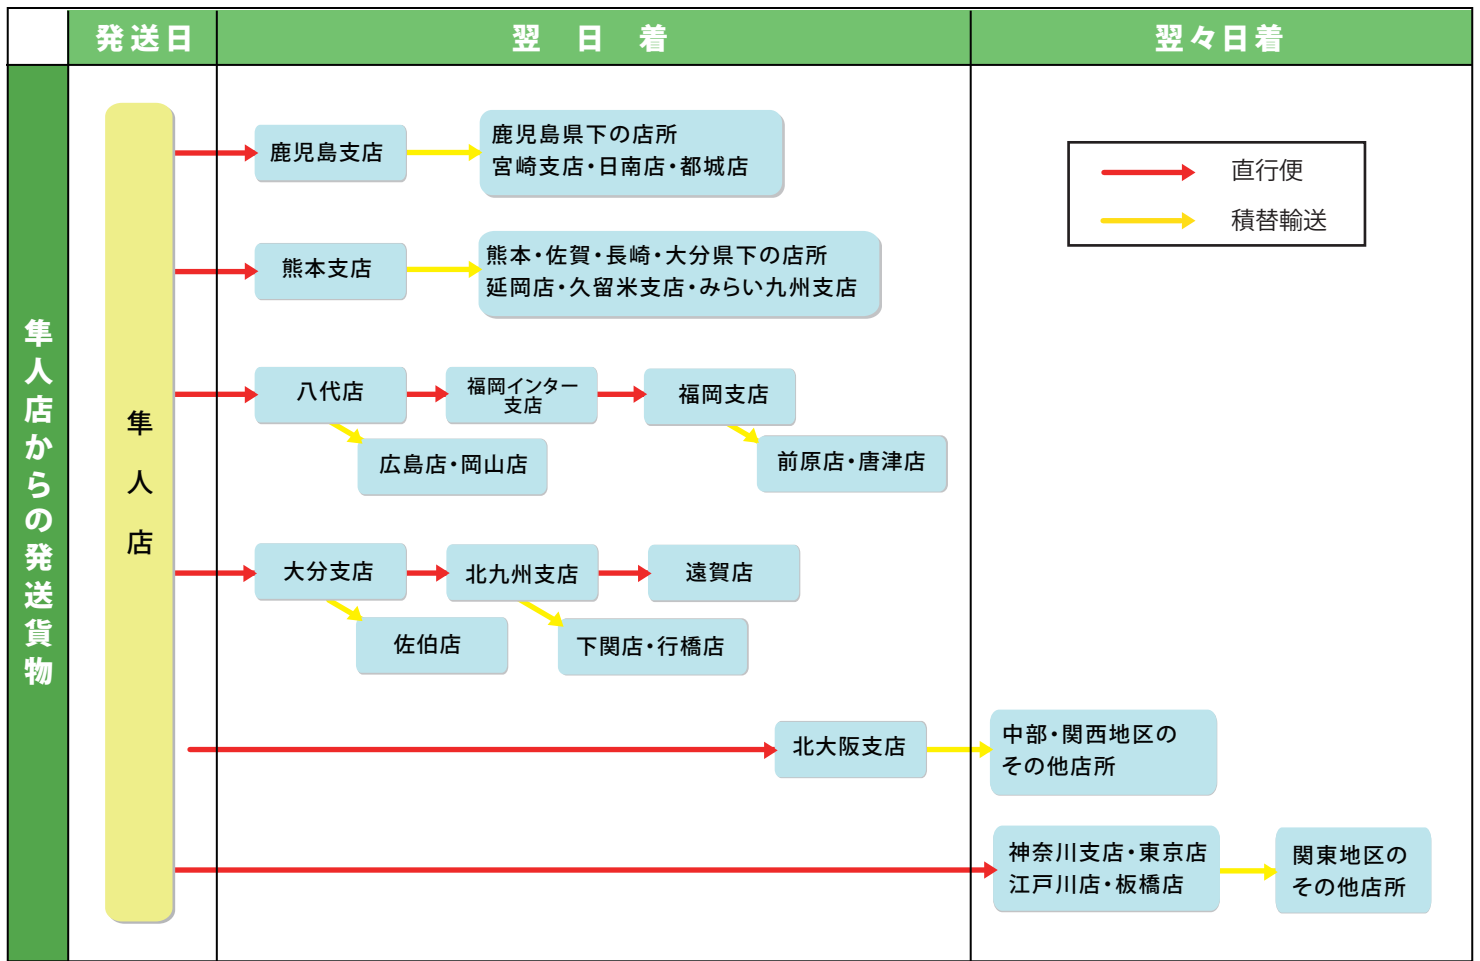

<http://www.kurumeunsou.co.jp/>

▼ お気軽にお問合せ下さい

担当者名

<隼人店ご案内>

東九州自動車道隼人東ICから1分

◆主な輸送ダイヤ表

配達日及び配達店等の詳細については担当店にお問い合わせ下さい。

◆輸送商品のご案内