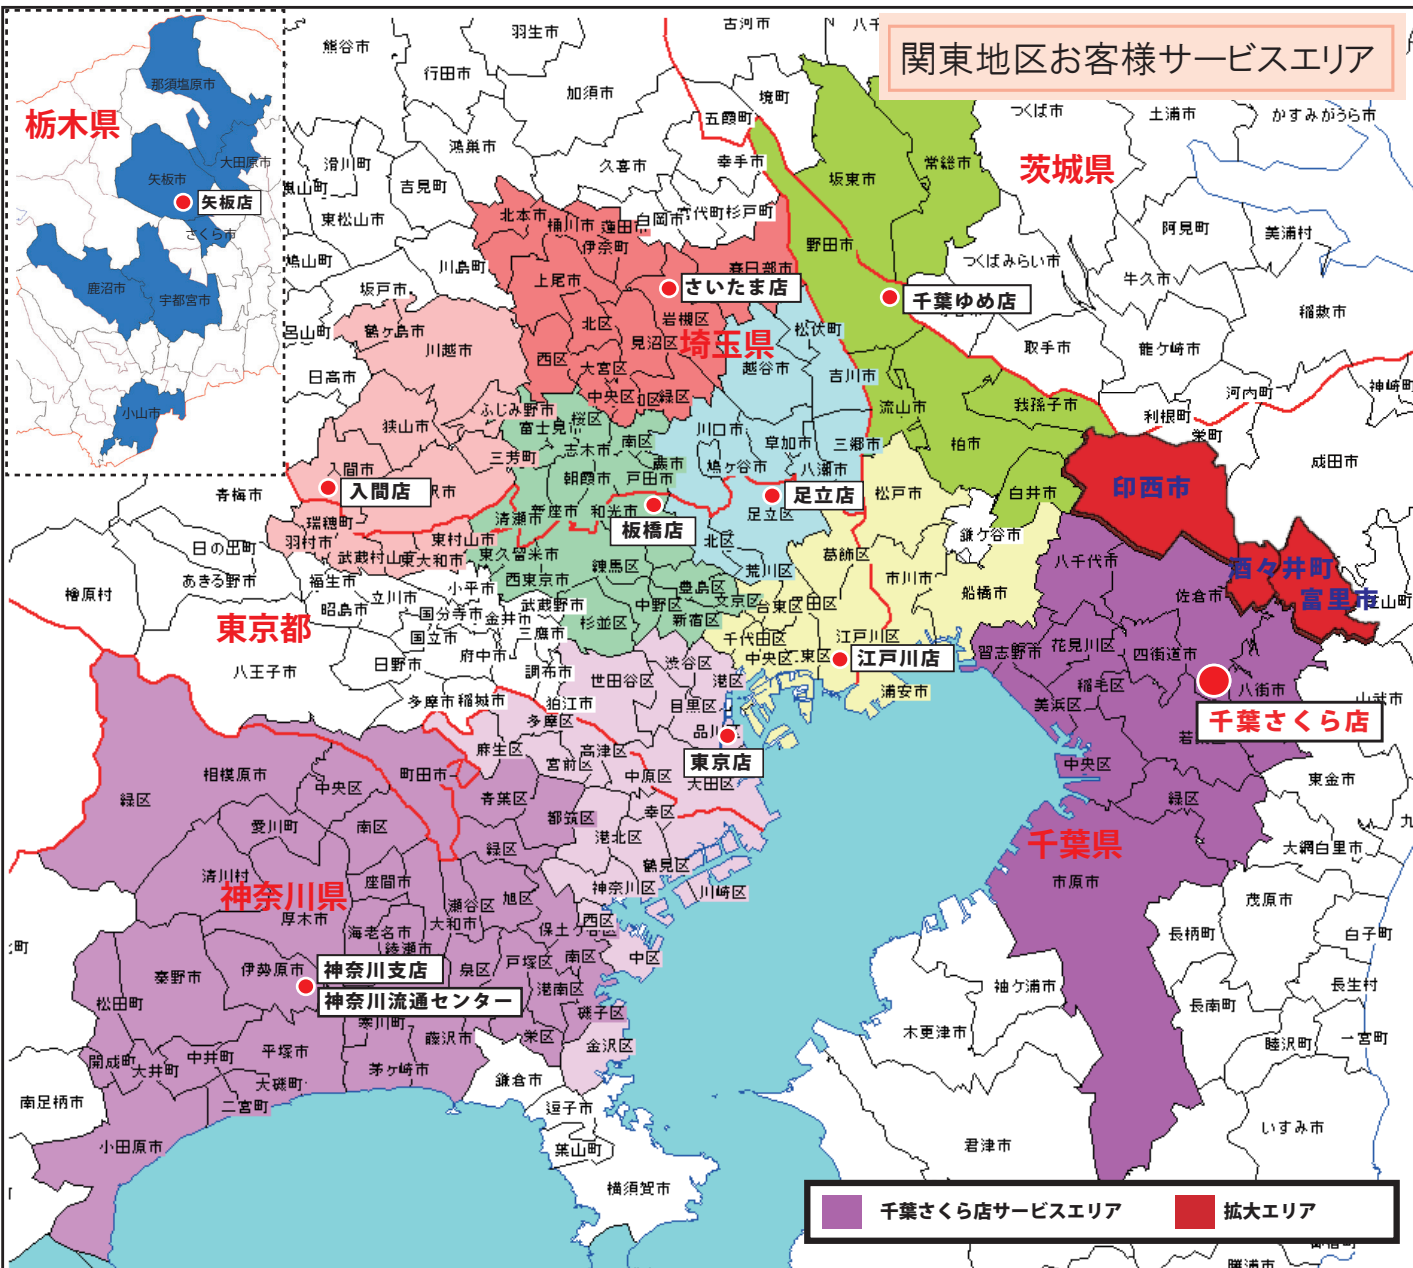

# 4月1日 千葉県印西市・富里市・酒々井町 関東地区サービスエリア拡大

**【千葉さくら店サービスエリア拡大・倉庫営業開始】**  
 千葉さくら店の自社集配エリアに印西市・富里市・酒々井町が加わります。配達日を1日短縮して、よりスピーディーにお届けします。また、1月より倉庫の営業を開始し、保管・入出荷等に対応致します。千葉県及び関東地区発着貨物のご用命は是非弊社にご相談下さい。

2020年7月に千葉さくら店をリニューアルオープン  
 ※921㎡の営業倉庫併設